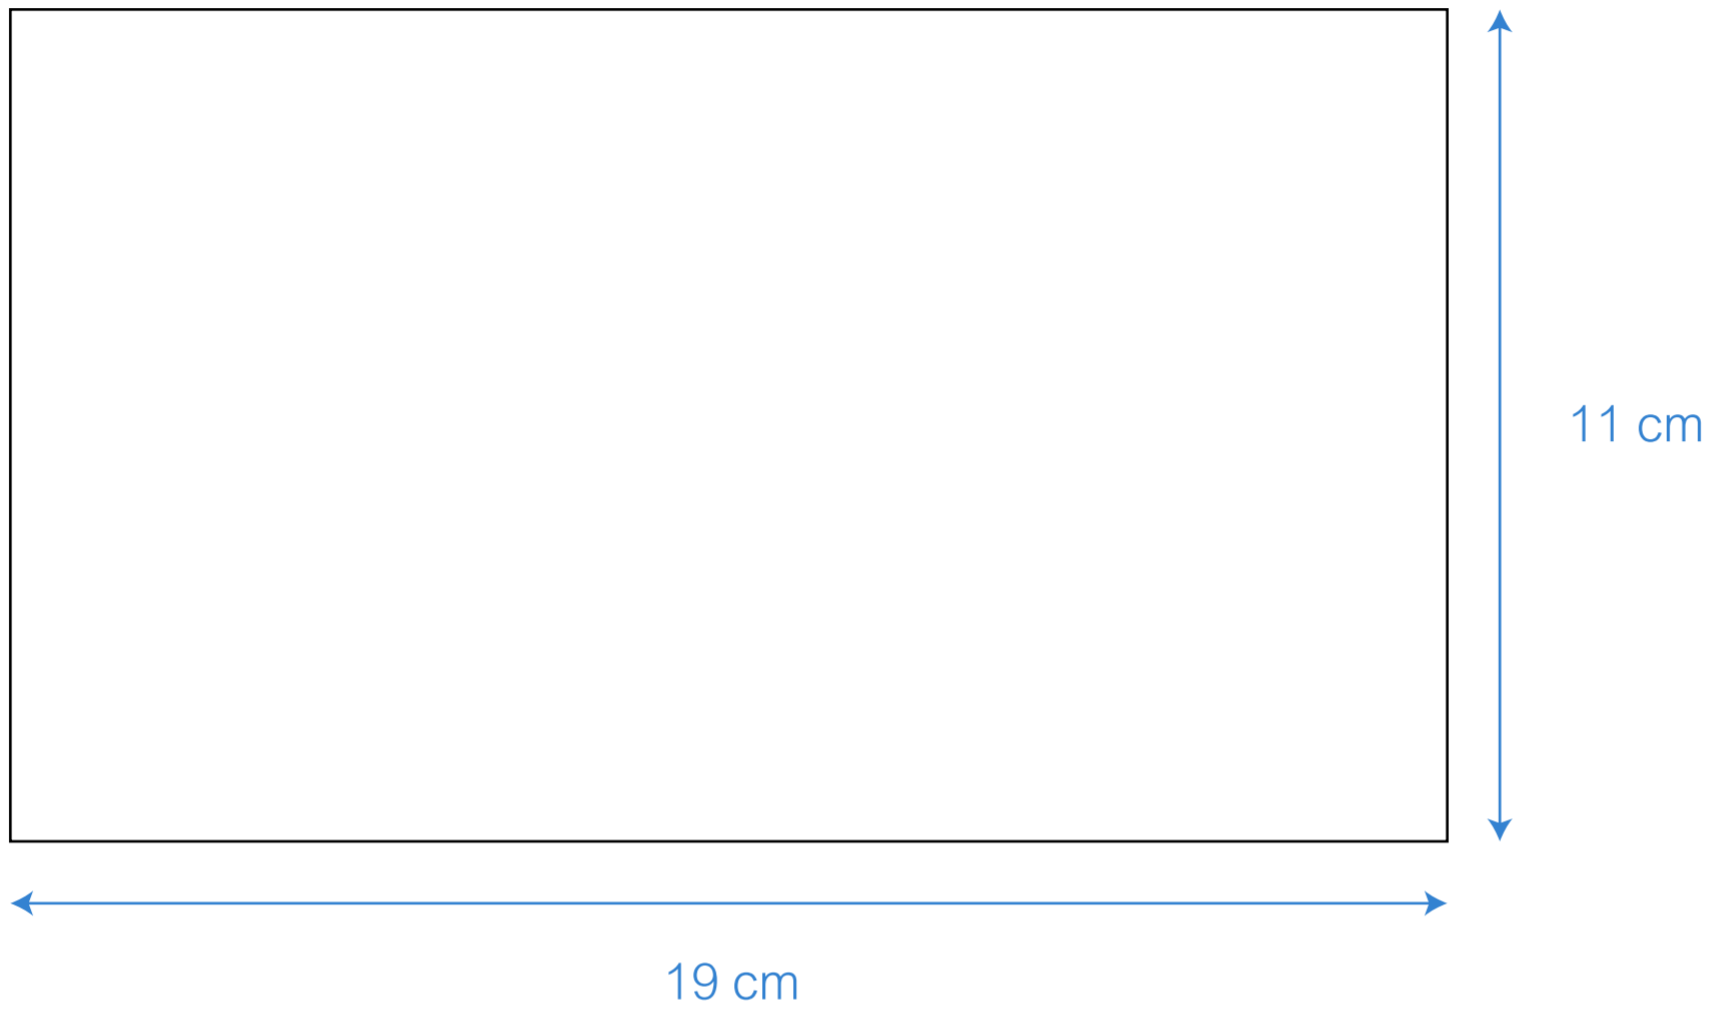

TBC861 1 - 2

Bali - 500ml - Stampa diretta

Bali - 500ml - Láser