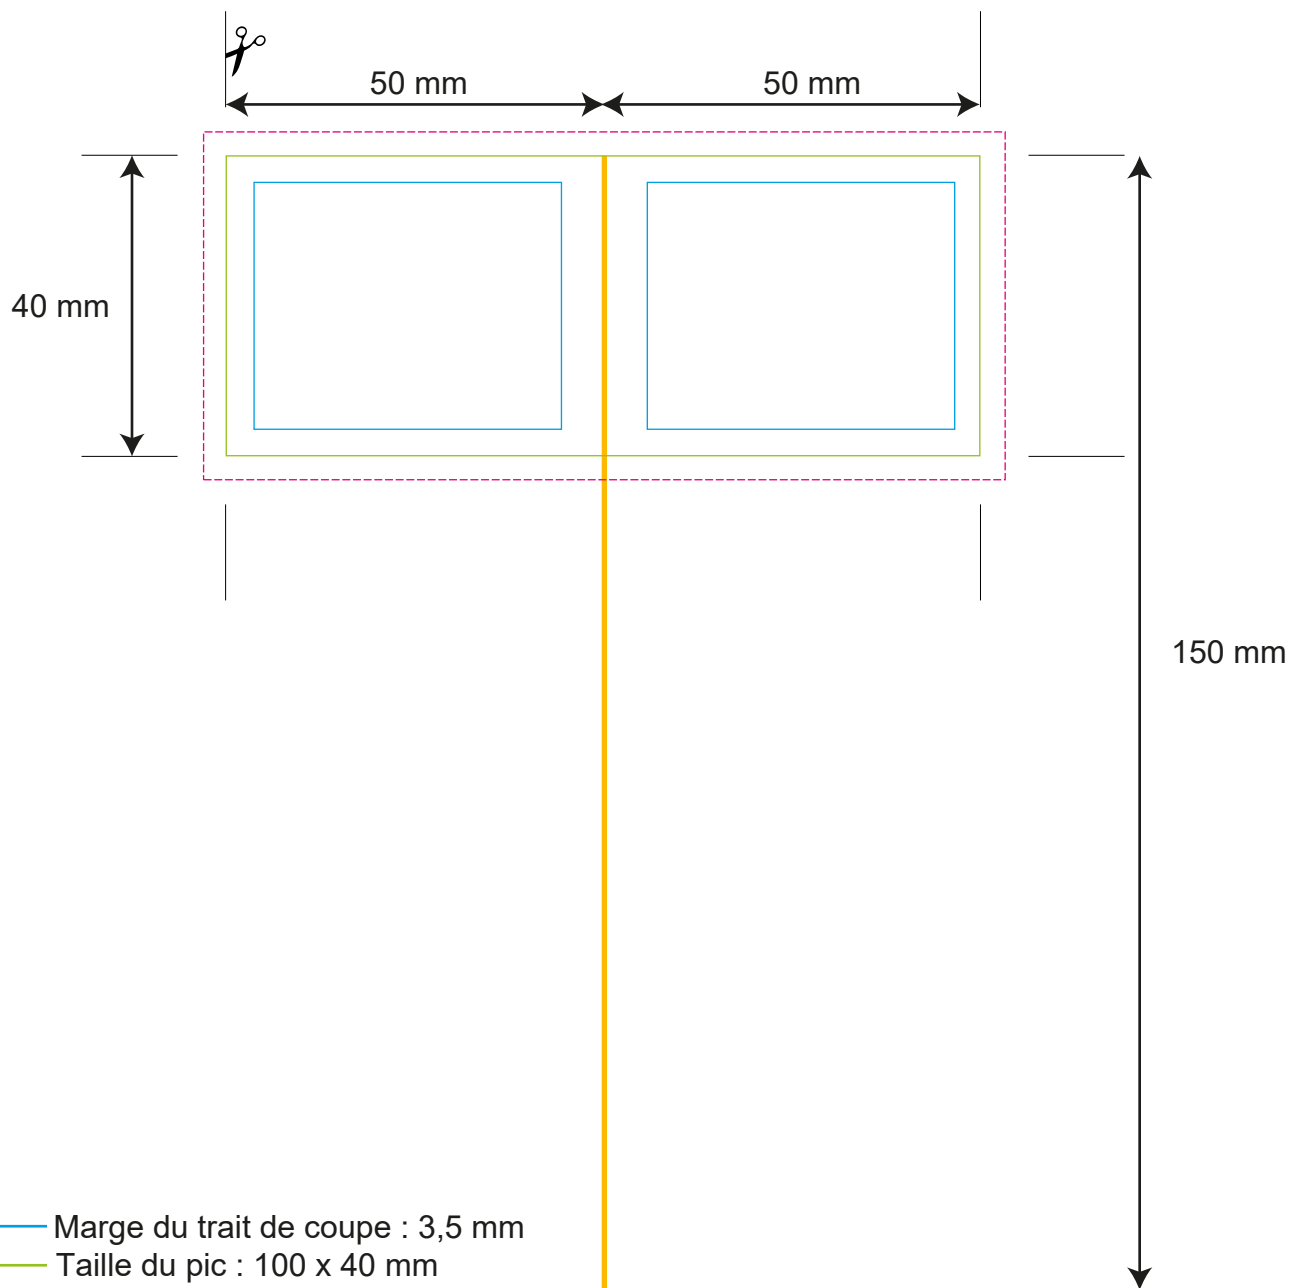

TBC741 - PICK

1 couleur - quadrichromie

- Marge du trait de coupe : 3,5 mm
- Taille du pic : 100 x 40 mm
- Fichier d'impression : 106 x 46 mm